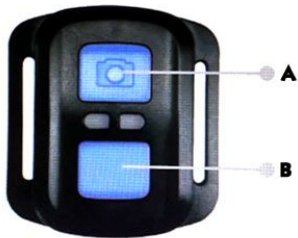

CAM-REC/F60R

Model:CAM-REC/F60R

Product Gallery

Model:CAM-REC/F60R

Model:CAM-REC/F60R

Model:CAM-REC/F60R

Model:CAM-REC/F60R

2.4 G REMOTE CONTROLLER

A Photo key: Press to take photo
B Video key: Click to shutdown screen / Long press to take video

Model:CAM-REC/F60R

Model:CAM-REC/F60R

Model:CAM-REC/F60R